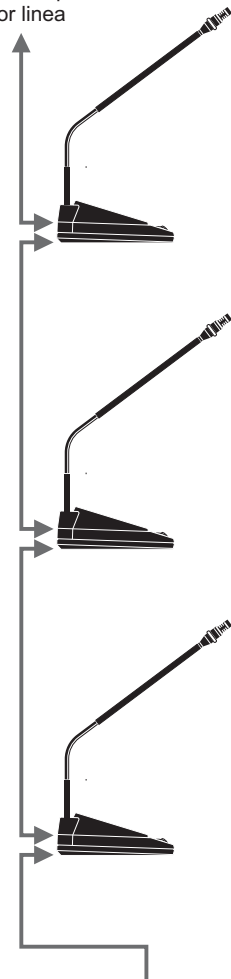

CONEXIONADO BASICO

SC-401 / SC-402
SC-401/E / SC-402/E
MAX. 20 Pupitres
por línea

SC-401 / SC-402
SC-401/E / SC-402/E
MAX. 20 Pupitres
por línea

SC-401 / SC-402
SC-401/E / SC-402/E
MAX. 20 Pupitres
por línea

SC-400

230 VAC

SC-417

Conexión **AMPLIADO**
(OPCIONAL)

CONEXIONADO CENTRAL ALEJADA DE LOS PUPITRES

CONEXIONADO PARA MAS DE 60 PUPITRES