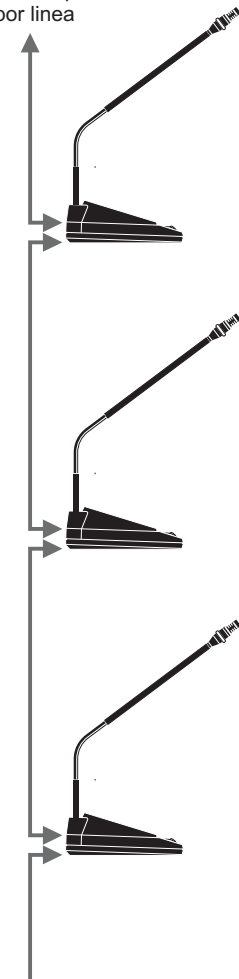

CONEXIONADO BASICO

SC-401 / SC-402
SC-401/E / SC-402/E
MAX. 20 Pupitres
por línea

SC-401 / SC-402
SC-401/E / SC-402/E
MAX. 20 Pupitres
por línea

SC-401 / SC-402
SC-401/E / SC-402/E
MAX. 20 Pupitres
por línea

SC-400

230 VAC

SC-417

Conexión **AMPLIADO**
(OPCIONAL)

CONEXIONADO CENTRAL ALEJADA DE LOS PUPITRES

CONEXIONADO PARA MAS DE 60 PUPITRES