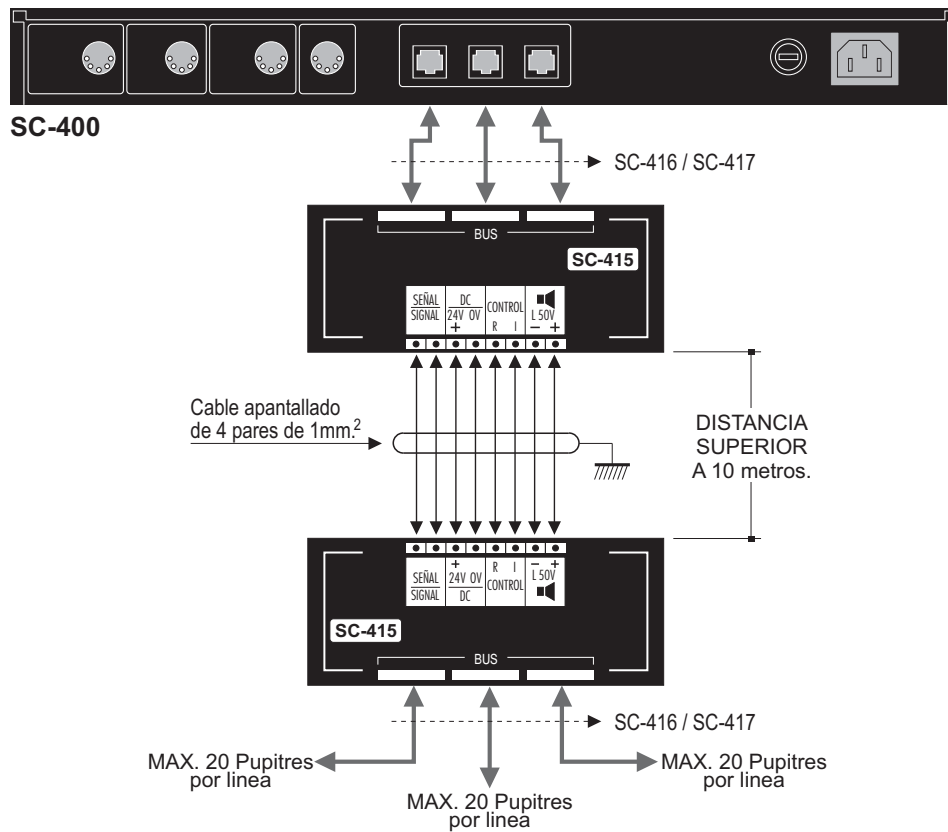

CONEXIONADO BASICO

SC-401 / SC-402
SC-401/E / SC-402/E
MAX. 20 Pupitres
por línea

SC-401 / SC-402
SC-401/E / SC-402/E
MAX. 20 Pupitres
por línea

SC-401 / SC-402
SC-401/E / SC-402/E
MAX. 20 Pupitres
por línea

SC-400

230 VAC

SC-417

Conexión **AMPLIADO**
(OPCIONAL)

CONEXIONADO CENTRAL ALEJADA DE LOS PUPITRES

CONEXIONADO PARA MAS DE 60 PUPITRES