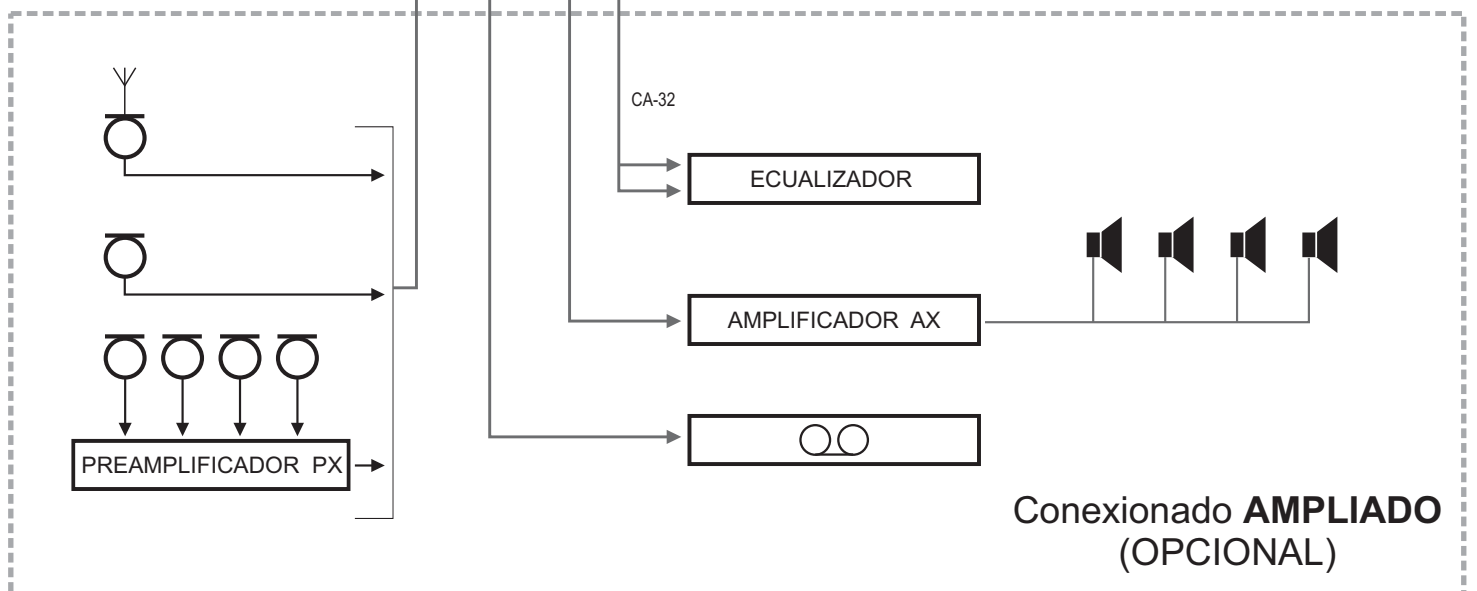

CONEXIONADO BASICO

SC-401 / SC-402
SC-401/E / SC-402/E
MAX. 20 Pupitres
por línea

SC-401 / SC-402
SC-401/E / SC-402/E
MAX. 20 Pupitres
por línea

SC-401 / SC-402
SC-401/E / SC-402/E
MAX. 20 Pupitres
por línea

SC-400

230 VAC

SC-417

Conexión **AMPLIADO**
(OPCIONAL)

CONEXIONADO CENTRAL ALEJADA DE LOS PUPITRES

CONEXIONADO PARA MAS DE 60 PUPITRES