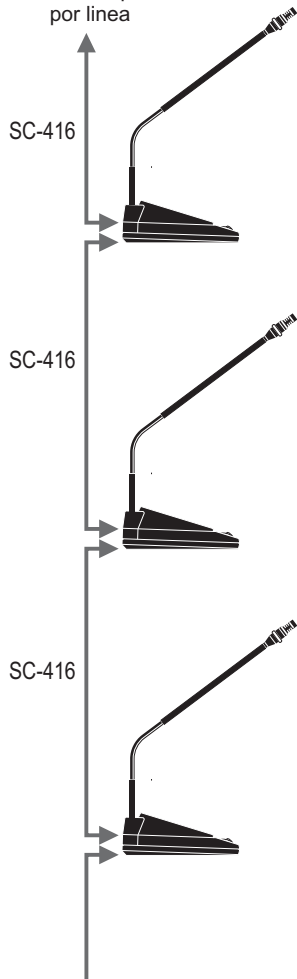

CONEXIONADO BASICO

SC-401 / SC-402
SC-401/E / SC-402/E
MAX. 20 Pupitres
por línea

SC-401 / SC-402
SC-401/E / SC-402/E
MAX. 20 Pupitres
por línea

SC-401 / SC-402
SC-401/E / SC-402/E
MAX. 20 Pupitres
por línea

SC-400

230 VAC

SC-417

Conexión **AMPLIADO**
(OPCIONAL)

CONEXIONADO CENTRAL ALEJADA DE LOS PUPITRES

CONEXIONADO PARA MAS DE 60 PUPITRES